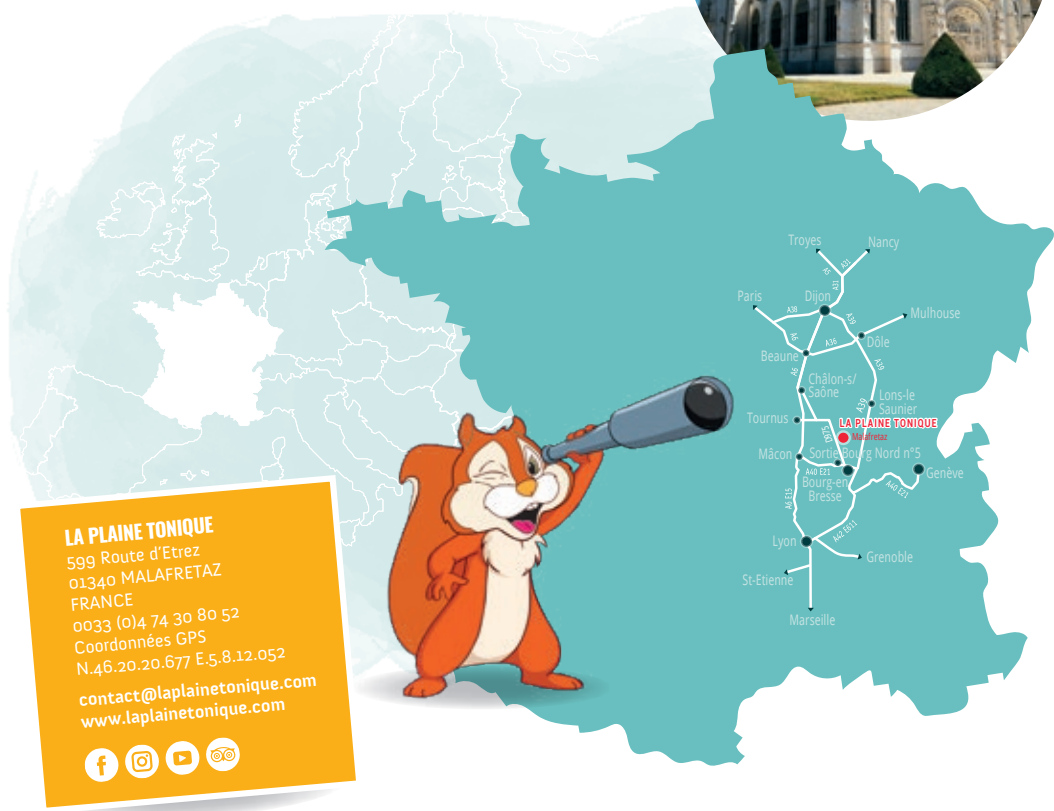

**NOMBREUSES ACTIVITÉS  
 CULTURELLES ET DE LOISIRS  
 À PROXIMITÉ**

**LA PLAINE TONIQUE**

599 Route d'Étrez  
 01340 MALAFRETAZ  
 FRANCE  
 0033 (0)4 74 30 80 52  
 Coordonnées GPS  
 N.46.20.20.677 E.5.8.12.052  
 contact@laplainetonique.com  
 www.laplainetonique.com

**AUTOROUTES / ROUTES**

D975 Bourg-en-Bresse: 20 min  
 A42 Lyon: 1h10  
 A40 Genève: 1h30  
 A39 Dijon: 1h40

**AUTOCAR**

depuis Bourg-en-Bresse  
 Informations sur  
[www.keolisvaldesaone.com](http://www.keolisvaldesaone.com)

## UN CADRE DE PLEINE NATURE

Adossée à un lac de 95 hectares, La Plaine Tonique est un espace unique dédié aux plaisirs de l'eau et aux activités sportives, équipé d'un camping 4 étoiles labellisé Camping Qualité.