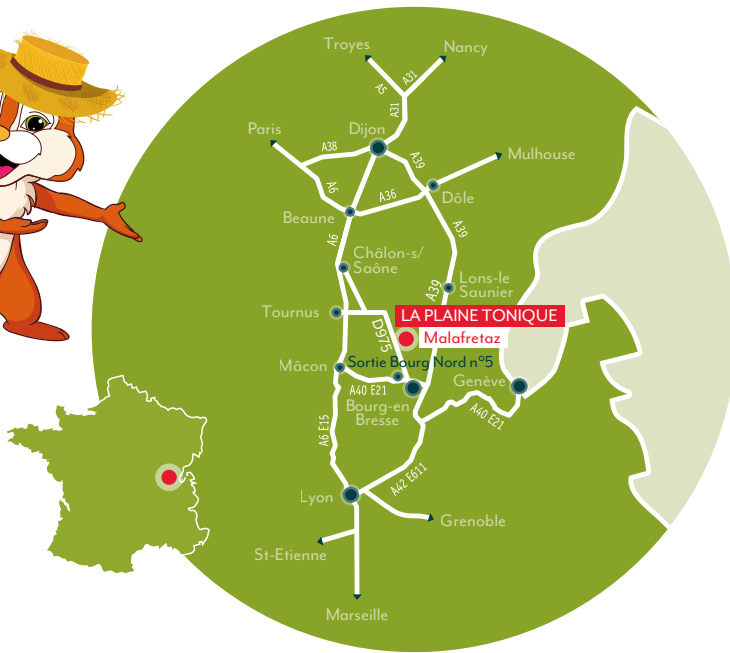

- Parking vélos
Bicycle parking
Fietstentstalling
Fahrradparken

La 
PLAINE TONIQUE
 GRAND BOURG AGGLOMÉRATION

599 Route d'Étrez
 01340 MALAFRETAZ
 FRANCE
 0033 (0)4 74 30 80 52
 Coordonnées GPS / GPS coordinates
 GPS-coördinate / GPS-Koordinaten
 N.46.20.20.677 E.5.8.12.052