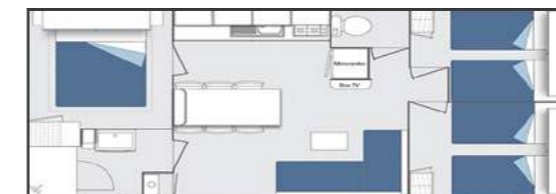

BORA • 33M² • 6

x1 (140 x 190 cm) x4 (80 x 190 cm)

TARIFS / PRICES / TARIEVEN / PREISE	30/04 > 05/07	05/07 > 30/08
2 nuits / nights / nachten / Nächte	200 €	-
7 nuits / nights / nachten / Nächte	475 €	1095 €
Nuit supplémentaire / extra night extra overnatching / weitere Nacht	68 €	-