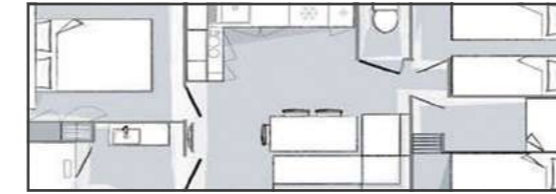

WALLIS • 31M² • 6+2

x1 (160 x 200 cm) x3 (80 x 190 cm) x1 (80 x 190 cm) x1 (130 x 190 cm)

TARIFS / PRICES / TARIEVEN / PREISE	30/04 > 05/07	04/07 > 29/08	29/08 > 30/08	05/07 > 30/08
2 nuits / nights / nachten / Nächte	240 €	-	-	-
7 nuits / nights / nachten / Nächte	475 €	1215 €	-	1095 €
Nuit supplémentaire / extra night extra overnatching / weitere Nacht	68 €	-	165 €	-