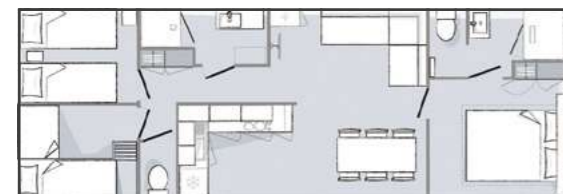

HAWAÏ • 38M² • 8+2

x2 (140 x 190 cm) x4 (70 x 190 cm) x1 (130 x 190 cm)

TARIFS / PRICES / TARIEVEN / PREISE	30/04 > 04/07	04/07 > 29/08	29/08 > 30/08
2 nuits / nights / nachten / Nächte	255 €	-	-
7 nuits / nights / nachten / Nächte	499 €	1350 €	-
Nuit supplémentaire / extra night extra overnatching / weitere Nacht	88 €	-	175 €

ALOÀ • 40M² • 6+2

x2 (160 x 200 cm) x4 (80 x 190 cm) x1 (130 x 190 cm)

TARIFS / PRICES / TARIEVEN / PREISE	30/04 > 05/07	04/07 > 29/08	29/08 > 30/08	05/07 > 30/08
2 nuits / nights / nachten / Nächte	240 €	-	-	-
7 nuits / nights / nachten / Nächte	475 €	1350 €	-	1350 €
Nuit supplémentaire / extra night extra overnatching / weitere Nacht	68 €	-	165 €	-

WALLIS • 31M² • 6+2

x1 (160 x 200 cm) x3 (80 x 190 cm) x1 (80 x 190 cm) x1 (130 x 190 cm)

TARIFS / PRICES / TARIEVEN / PREISE	30/04 > 05/07	04/07 > 29/08	29/08 > 30/08	05/07 > 30/08
2 nuits / nights / nachten / Nächte	240 €	-	-	-
7 nuits / nights / nachten / Nächte	475 €	1215 €	-	1095 €
Nuit supplémentaire / extra night extra overnatching / weitere Nacht	68 €	-	165 €	-