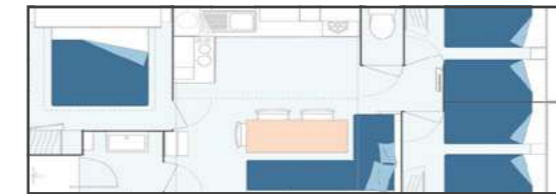

WALLIS • 31M² • 6+2

x1 (160 x 200 cm) x3 (80 x 190 cm) x1 (80 x 190 cm) x1 (130 x 190 cm)

TARIFS / PRICES / TARIEVEN / PREISE	30/04 > 05/07	04/07 > 29/08	29/08 > 30/08	05/07 > 30/08
2 nuits / nights / nachten / Nächte	240 €	-	-	-
7 nuits / nights / nachten / Nächte	475 €	1215 €	-	1095 €
Nuit supplémentaire / extra night extra overnatching / weitere Nacht	68 €	-	165 €	-

BALI • 31M² • 6

x1 (140 x 190 cm) x4 (80 x 190 cm)

TARIFS / PRICES / TARIEVEN / PREISE	30/04 > 05/07	01/07 > 26/08	26/08 > 30/08	04/07 > 29/08	29/08 > 30/08	05/07 > 30/08
2 nuits / nights / nachten / Nächte	200 €	-	290 € 330 €	-	-	-
7 nuits / nights / nachten / Nächte	475 €	1095 € 1215 €	-	1095 € 1215 €	-	1215 €
Nuit supplémentaire / extra night extra overnatching / weitere Nacht	68 €	-	145 € 165 €	-	145 € 165 €	-