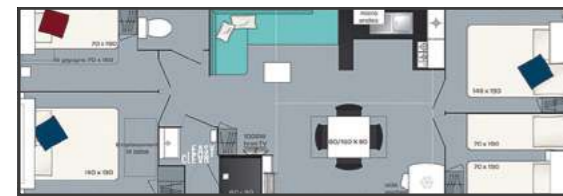

HAWAÏ • 38M² • 8+2

x2 (140 x 190 cm) x4 (70 x 190 cm) x1 (130 x 190 cm)

TARIFS / PRICES / TARIEVEN / PREISE	30/04 > 04/07	04/07 > 29/08	29/08 > 30/08
2 nuits / nights / nachten / Nächte	255 €	-	-
7 nuits / nights / nachten / Nächte	499 €	1350 €	-
Nuit supplémentaire / extra night extra overnatching / weitere Nacht	88 €	-	175 €